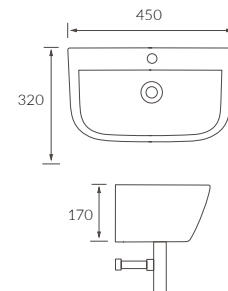

CLOAKROOM BASIN

450 x 320mm