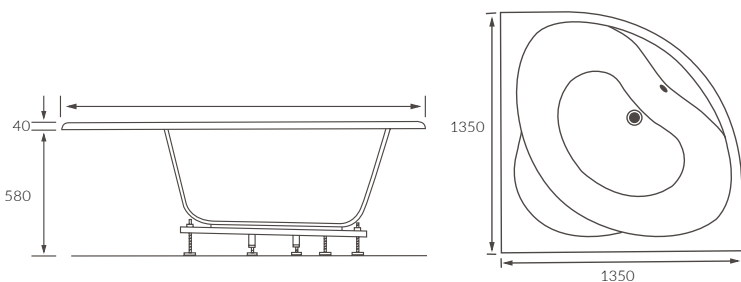

NULES LUXURY DOUBLE END BATH

Capacity 1700 x 700 - 205 litres, 1700 x 750 - 215 litres,
1700 x 800 - 225 litres, 1800 x 800 - 235 litres

Corner baths

MATARO CORNER BATH LH AND RH

Capacity 180 litres

VILLENA CORNER BATH